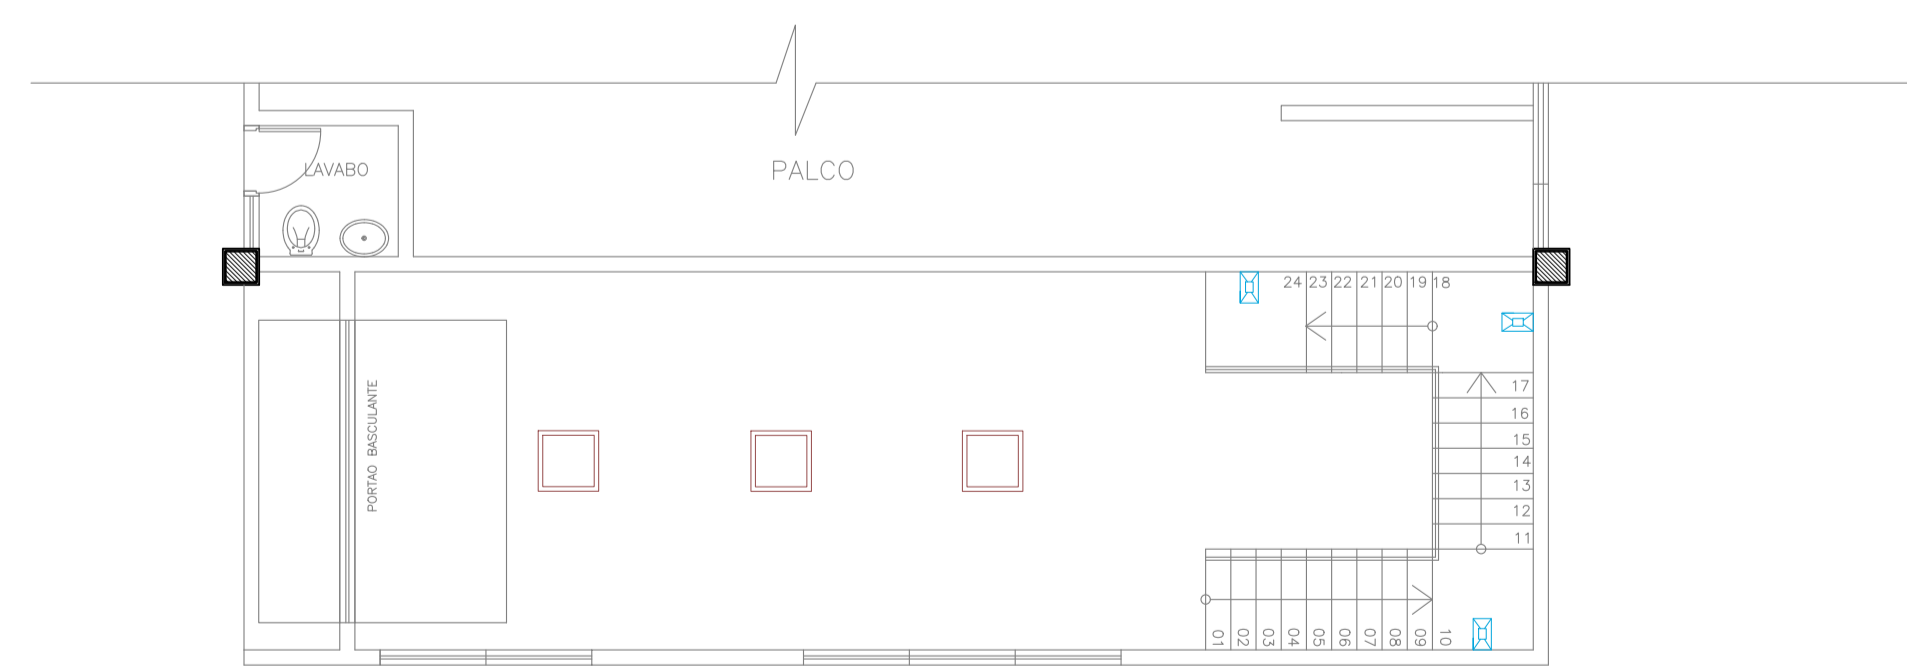

PAVIMENTO TÉRREO
ESCALA 1/75

REV.	DESCRIÇÃO	DATA	APROV.

PROJETO ARQUITETÔNICO
FASE: PROJETO BÁSICO

OBRA	PROJETO DE REFORMA SEPLAG
PROPRIETÁRIO	GOVERNO DO ESTADO DE MATO GROSSO
CPF/CNPJ:	
LOCAL	RUA C. BLOCO II, CENTRO POLITICO ADMINISTRATIVO, CUIABÁ-MT
INSCR. CADASTRAL	
AUTOR DO PROJETO	NILTON DOS REIS BARROS ARQUITETO E URBANISTA CUIABÁ-MT

ASSUNTO PROJETO LUMINOTÉCNICO GABINETE DO SECRETÁRIO	ESCALA	1/75	FOLHA
	DATA	NOVEMBRO/2021	01/01
	DESENHO	ANALAURA	

ÁREAS	ESTATÍSTICAS			
	Tx. Ocupação	Tx. Permeab.	Coef. Aprov.	Nº de Pisos